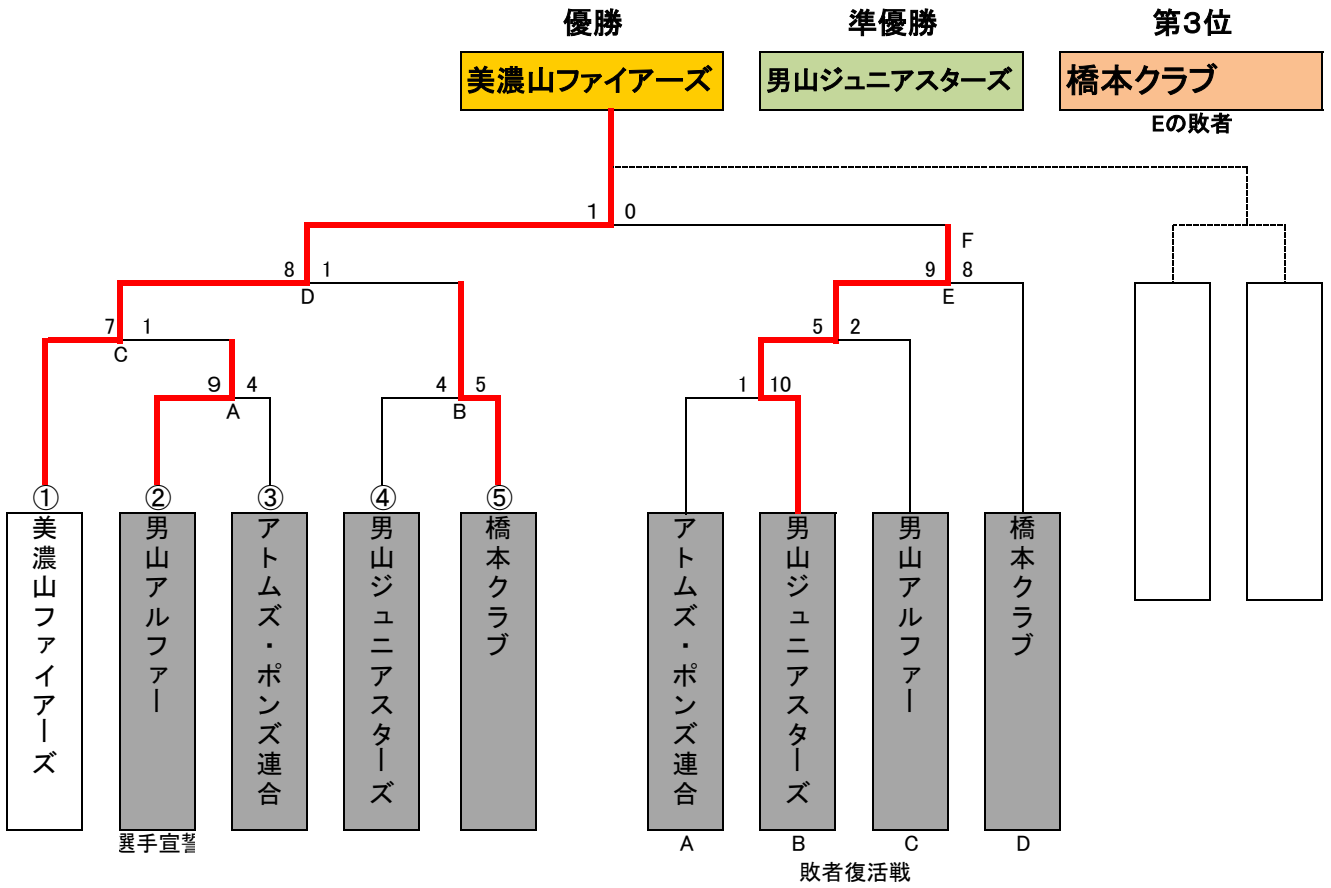

Aの部

トーナメント戦

Bの部

リーグ戦

		A	B	C	D	成績								
		アトムズ・ポイズ連合	美濃山ファイアーズ	橋本クラブ	男山アルファ	試合数	勝	敗	分	勝点	得点	失点	得失	順位(暫定)
A	アトムズ・ポイズ連合		○	●	●	3	1	2	0	3	18	18	0	3
B	美濃山ファイアーズ	●		●	●	3	0	3	0	0	6	39	-33	4
C	橋本クラブ	○	○		○	3	3	0	0	9	46	4	42	1
D	男山アルファ	○	○	●		3	2	1	0	6	16	25	-9	2

順位 ①ポイント点数(勝3、分1、負0) ②直接対決 ③失点

Aの部プレーオフ

敗者復活チーム(F)が勝上がった場合、再度、本線勝上がりチームとプレーオフを行い優勝チームを決める。但し、同点の場合は本線で勝ち進んだチームの勝利とする。